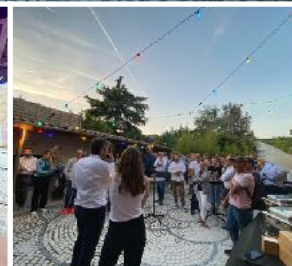

DESRIPTIF DES SALLES

LA COUR

L'esprit guinguette

Un espace extérieur généreux, façon guinguette disposant d'un grand bar idéal pour vos moments de convivialité en marge de vos réunions.

Il se prête parfaitement aux after-works ou autres événements d'entreprises.

En fonction de la météo, elle peut accueillir vos déjeuners ou dîners.

Équipement

- Sonorisation (mini-jack, bluetooth),
- Micro-HF;
- Mobilier (tables et chaises ou tables hautes, bar extérieur, chiliennes);
- Accessibilité PMR.

Capacités

180
personnes

TARIFS	ENTREPRISES	ASSOCIATIONS
Journée du lun. au ven. de 8h à 18h	Sur devis	Sur devis
Demi-journée du lun. au ven. de 8h à 12h ou 14h à 18h	Sur devis	Sur devis
Soirée du lun. au ven. de 19h à 23h	Sur devis	Sur devis