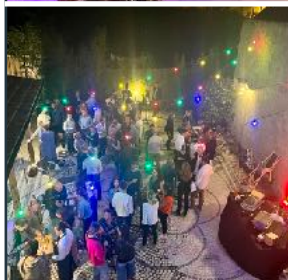

DESRIPTIF DES SALLES

LA COUR

L'esprit guinguette

Un espace extérieur généreux, façon guinguette disposant d'un grand bar idéal pour vos moments de convivialité en marge de vos réunions.

Il se prête parfaitement aux after-works ou autres événements d'entreprises.

En fonction de la météo, elle peut accueillir vos déjeuners ou dîners.

Équipement

- Sonorisation (mini-jack, bluetooth),
- Micro-HF;
- Mobilier (tables et chaises ou tables hautes, bar extérieur, chiliennes);
- Accessibilité PMR.

Capacités

180
personnes

TARIFS	ENTREPRISES	ASSOCIATIONS
Journée du lun. au ven. de 8h à 18h	Sur devis	Sur devis
Demi-journée du lun. au ven. de 8h à 12h ou 14h à 18h	Sur devis	Sur devis
Soirée du lun. au ven. de 19h à 23h	Sur devis	Sur devis